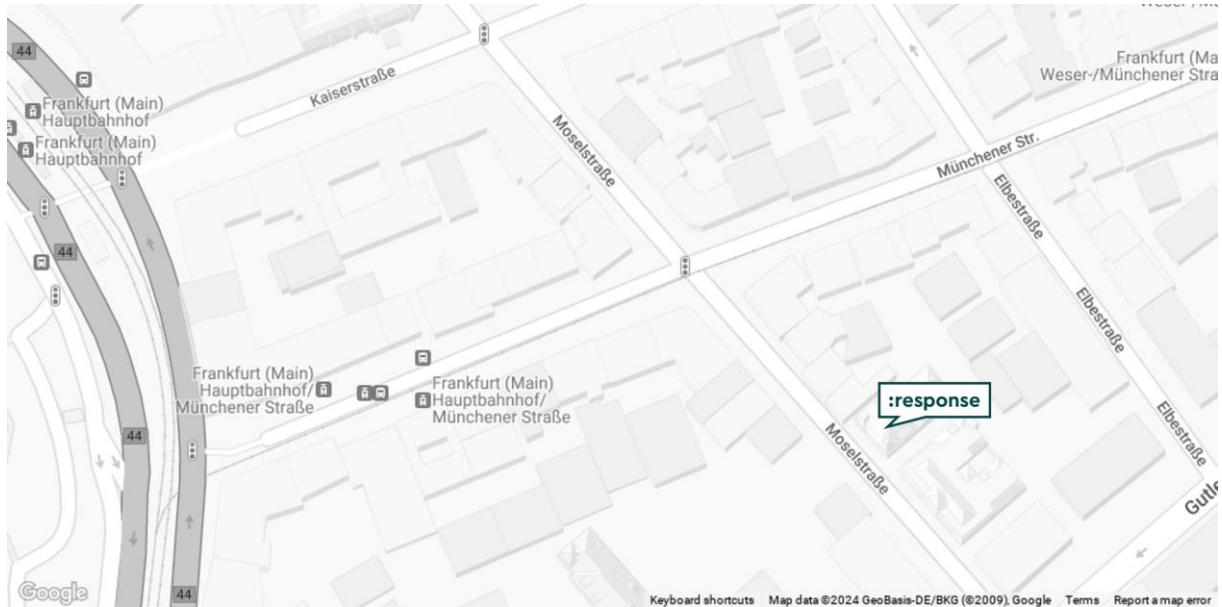

:response

ANFAHRTSBESCHREIBUNG

IHR WEG ZU :RESPONSE

:response

Moselstraße 4

60329 Frankfurt am Main

Tel: +49 (0)69 970 975 07-0

Fax: +49 (0)69 970 975 07-79

<http://maps.google.de/maps?q=Moselstra%C3%9Fe+4,+Frankfurt&hl=de&ie=UTF8&hnear=Moselstra%C3%9Fe+4,+Frankfurt+60329+Frankfurt+am+Main,+Hessen&t=m&z=16&vpsrc=0>

ANREISE MIT DER DEUTSCHEN BAHN

Verlassen Sie den Bahnhof durch den Hauptaussgang, überqueren Sie die Straße und gehen Sie 100 m weit die Kaiserstraße bis zur nächsten Straßenkreuzung. Dort biegen Sie nach rechts ab in die Moselstraße. Folgen Sie dieser für 200 m. Unser Gebäude befindet sich auf der linken Straßenseite.

ANREISE MIT DEM AUTO

Folgen Sie den Verkehrsschildern Richtung Frankfurt-Zentrum/Hauptbahnhof. Biegen Sie von der Düsseldorfer Straße leicht rechts auf die Karlstraße ab. Folgen Sie dieser für 150 m und biegen Sie dann leicht rechts auf die Niddastraße ab. Von dieser biegen Sie sofort rechts ab auf die Moselstraße. Folgen Sie dieser für 500 m. Das Büro von :response befindet sich auf der rechten Straßenseite.

Parkmöglichkeiten finden Sie im Parkhaus Le Meridien-Parkhotel (Wiesenhüttenplatz 28-38) sowie im Interkonti (Gutleutstr. 49, Einfahrt über Wilhelm-Leuschner-Str. 32).